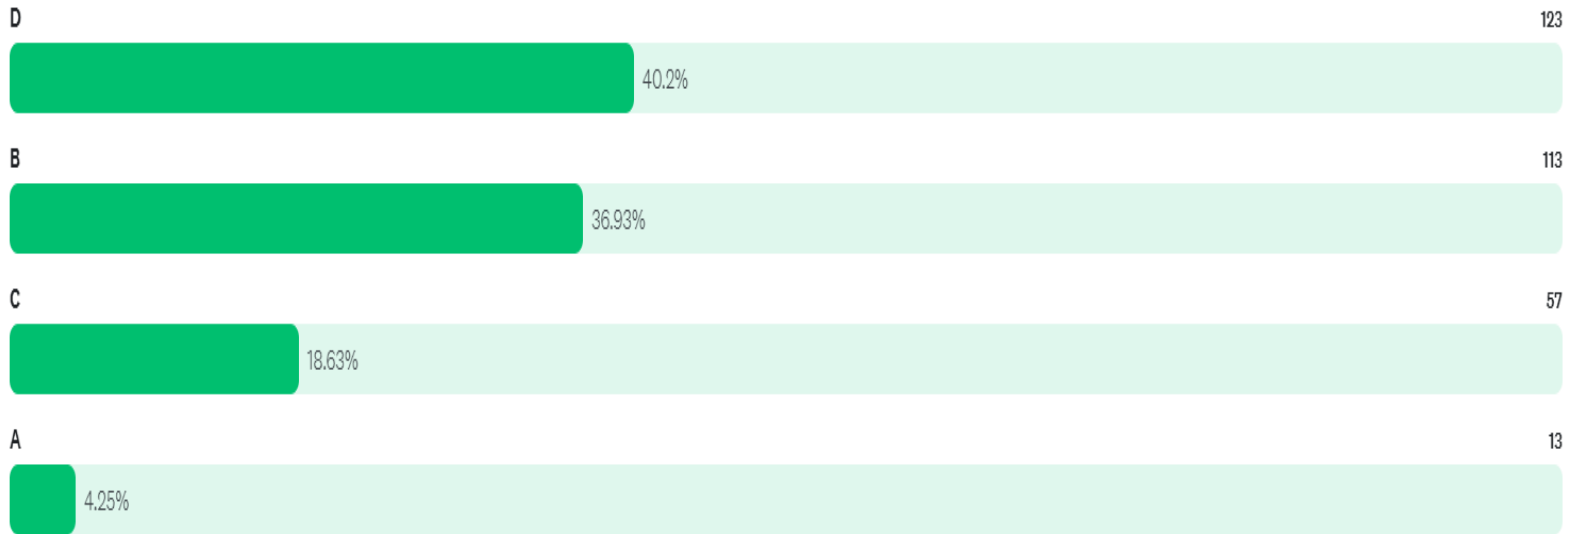

Question #3

Considering "nature" resonated most with participants, which color palette resonates most with you?

Answer count

2 questions

306 answers ^

- Considering "Nature" resonated most with participants, which color palette resonates most with you?
  DOUGLAS PARK PLAYGROUND RECONSTRUCTION ONLINE SURVEY#2

  302 answers
- Teniendo en cuenta que la "Naturaleza" resonó más entre los participantes, ¿qué paleta de colores resuena más con usted?
  RECONSTRUCCIÓN DEL PARQUE INFANTIL DOUGLAS PARK ENCUESTA EN LÍNEA Núm. 2

  4 answers