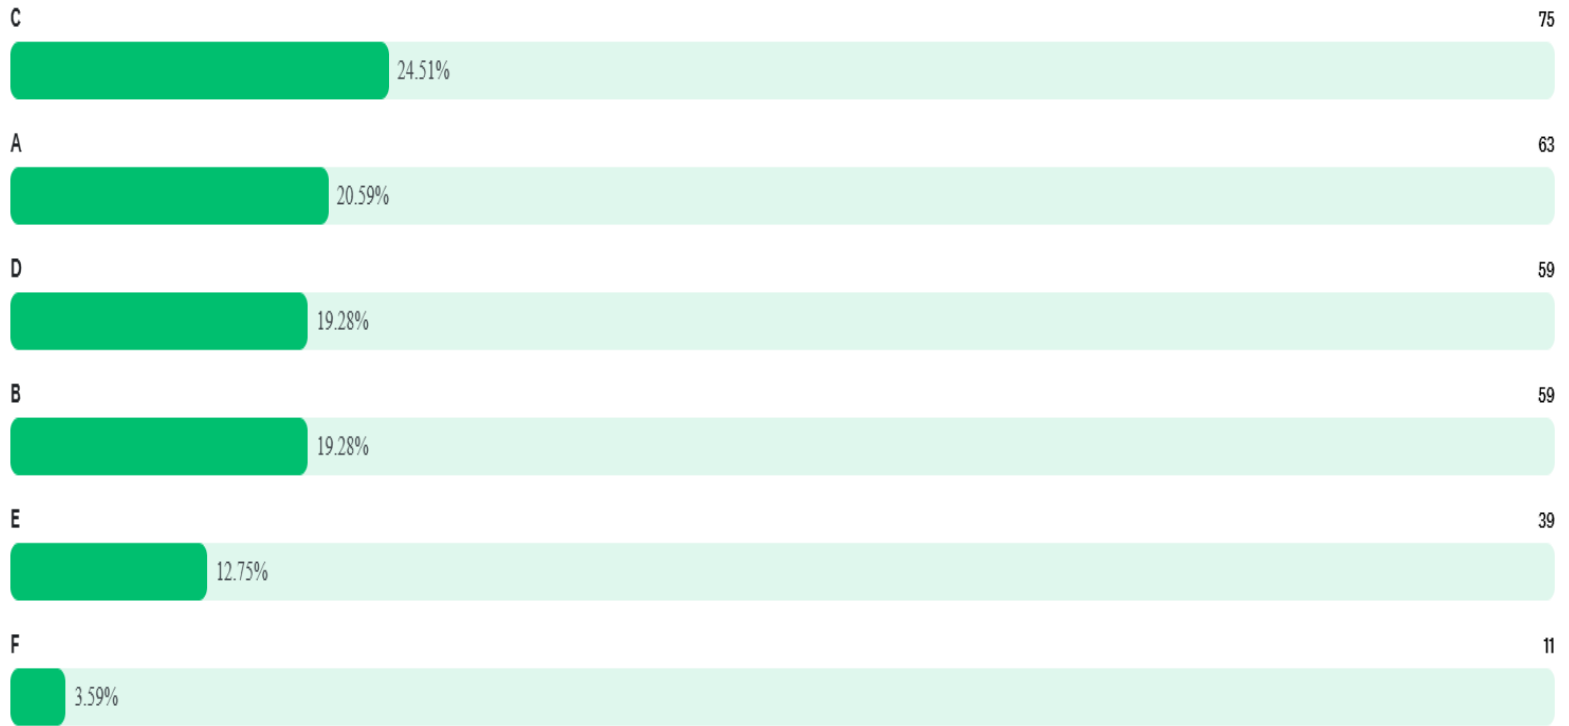

Question #5

"Climbing" was one of the top 3 favorite play opportunities that exist within the current playground. What climbing opportunity resonates most with you?

Answer count

2 questions

306 answers ^

"Climbing" was one of the top 3 favorite play opportunities that exist within the current playground. What climbing opportunity resonates most with you?
DOUGLAS PARK PLAYGROUND RECONSTRUCTION ONLINE SURVEY#2

302 answers

"Escalar" era una de las tres oportunidades de juego favoritas que existen en el parque infantil actual. ¿Qué oportunidad de escalada te llama más la atención?
RECONSTRUCCIÓN DEL PARQUE INFANTIL DOUGLAS PARK ENCUESTA EN LÍNEA Núm. 2

4 answers